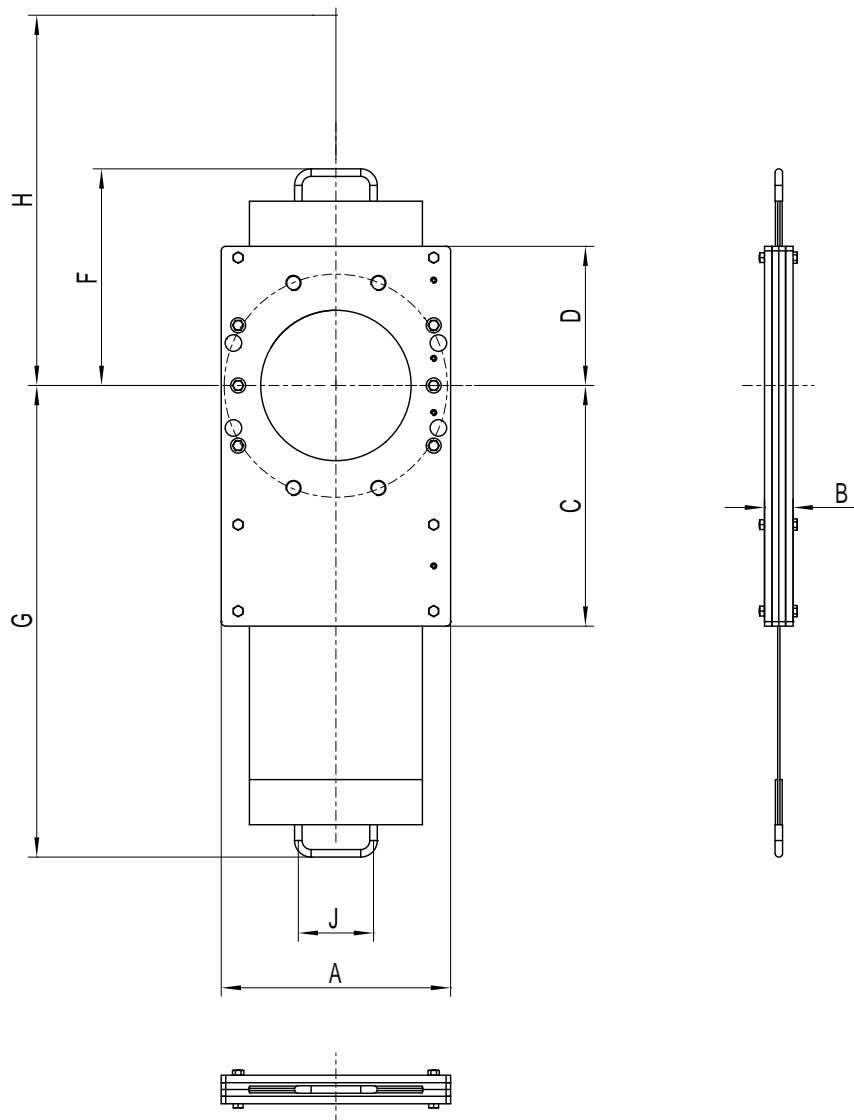

DN 1100-1200

DN [mm]	K [mm]	Z	M	T [mm]	Z1	Z2
50	125	4	M16	12	4	-
65	145	4	M16	12	4	-
80	160	8	M16	12	4	4
100	180	8	M16	12	4	4
125	210	8	M16	12	4	4
150	240	8	M20	16	4	4
200	295	8	M20	16	4	4
250	350	12	M20	20	8	4
300	400	12	M20	20	8	4
350	460	16	M20	20	12	4
400	515	16	M24	23	12	4
450	565	20	M24	30	16	4
500	620	20	M24	30	16	4
600	725	20	M27	35	16	4
700	840	24	M27	40	20	4
800	950	24	M30	45	20	4
900	1050	28	M30	45	24	4
1000	1160	28	M33	45	24	4
1100	1270	32	M33	50	28	4
1200	1380	32	M36	55	28	4

Z = total number of holes
 Z1 = number of joint-holes
 Z2 = number of through-going bores
 T = usable depth of thread

COMPACT-bulk material valve with through-going valve plate handle

CPDBG light same sizes