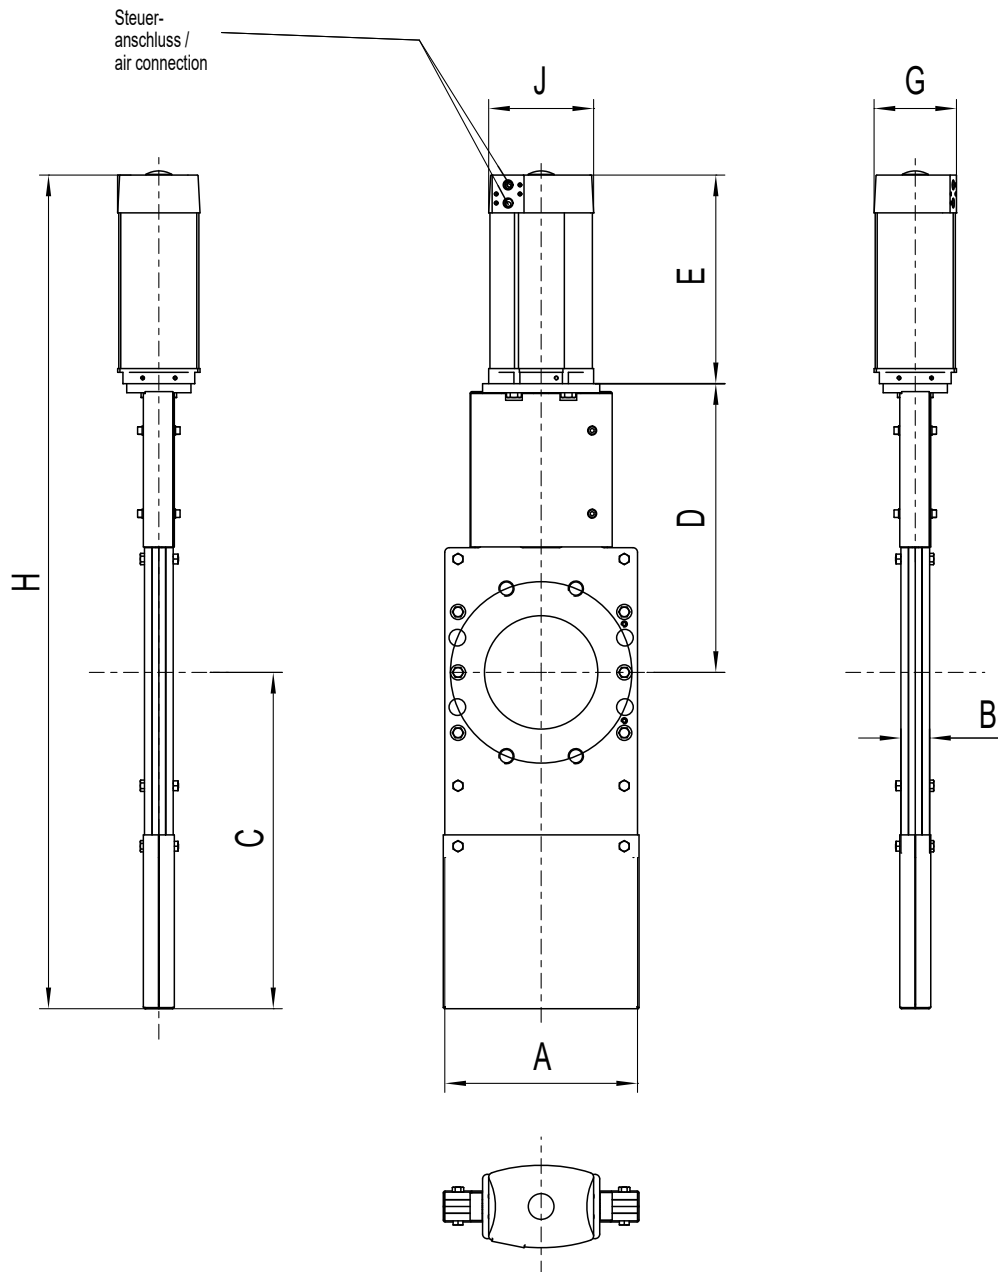

COMPACT-Schüttgutschieber mit durchgehender Schieberplatte
Pneumatikzylinder und Schutzvorrichtung

DN	BD [bar]	A	B	C	D	E	G	H	J	Zyl Ø	Steuer-anschluss	Steuer-druck [bar]	Gewicht ~[kg]
100	2	205	39	315	307	240	118	862	139	100	1/4"	6	21,4
150	2	255	38	445	382	276	118	1103	139	100	1/4"	6	28,3
200	2	308	38	600	485	347	145	1432	165	125	1/4"	6	47,1
300	2	435	42	805	635	460	178	1945	204	160	1/4"	6	87,6

Maße in mm, Flanschbohrungen nach DIN EN 1092-1, PN 10.
Steueranschluss nach VDI/VDE 3845 (NAMUR).
Andere Nennweiten auf Anfrage.