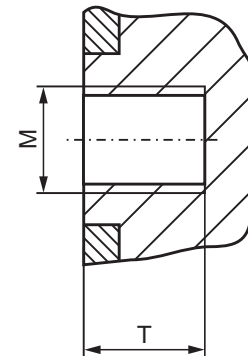

Z = Gesamtanzahl der Löcher  
 Z1 = Anzahl der Gewindelöcher  
 Z2 = Anzahl der Durchgangslöcher  
 T = nutzbare Gewindetiefe

COMPACT-Schüttgutschieber mit durchgehender Schieberplatte  
 Bügelgriff  
 CPDBG lighth maßgleich