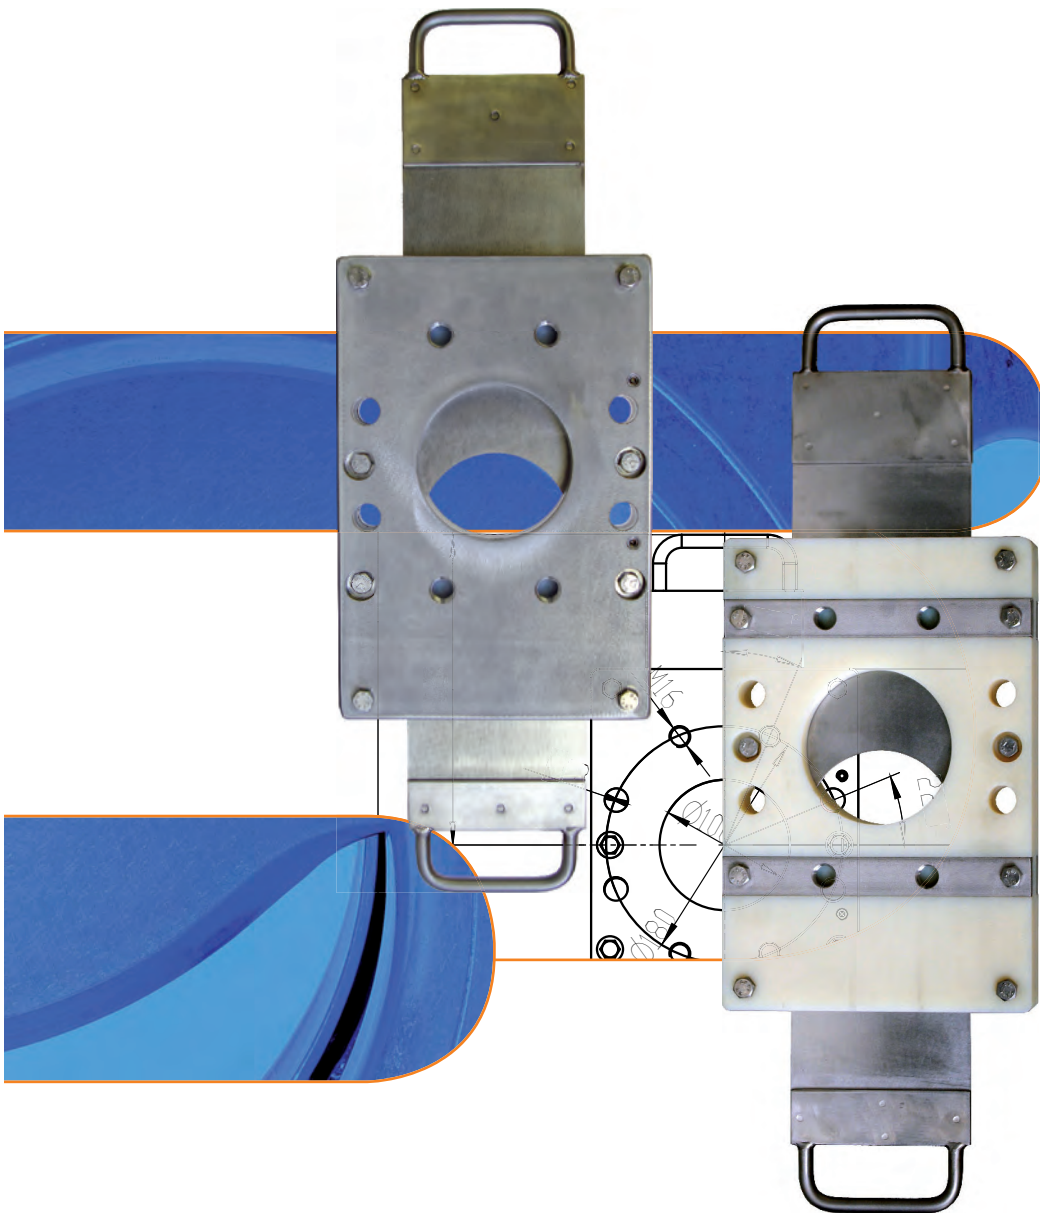

Armaturen aus Edelstahl

Absperrschieber für Schüttgüter in Leichtbauweise

CPD

MARTIN LOHSE GmbH
Unteres Paradies 63 · 89522 Heidenheim
Postfach 1565 · 89505 Heidenheim
Tel. +49(0)7321 / 755-42 · Fax +49(0)7321 / 755-97
server.ab@lohse-gmbh.de
www.lohse-gmbh.de