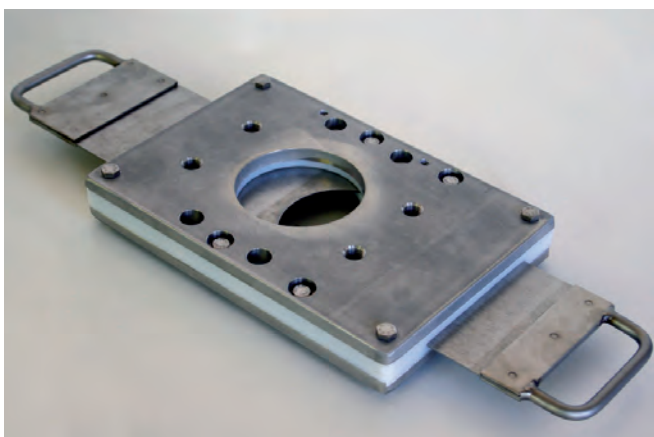

Einsatzgebiete

Chemische Industrie

LOHSE-COMPACT-Schüttgutschieber haben sich in allen Bereichen der chemischen Industrie bewährt. Die Schiebertype eignen sich zum Absperren von Schüttgütern.

Lebensmittelindustrie und Pharmaindustrie

LOHSE-COMPACT-Schieber werden als Absperrschieber für körnige Medien eingesetzt.